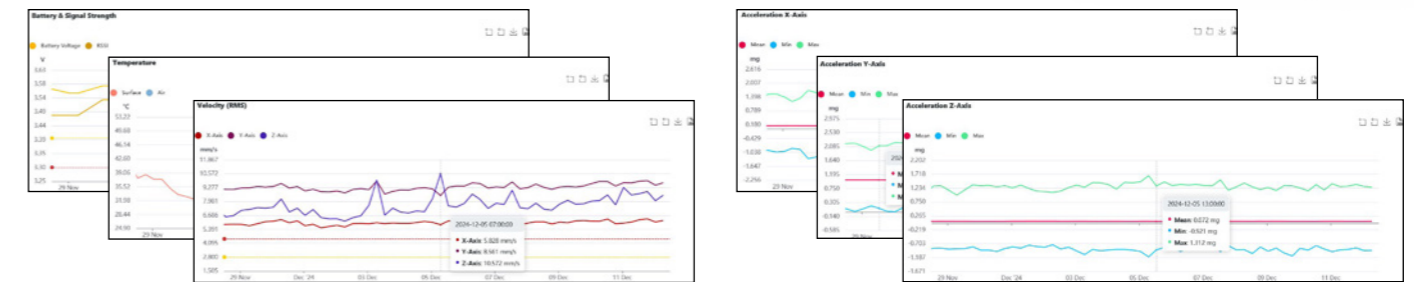

Der SPIOT Sensor: Passt perfekt in Ihr Condition Monitoring Konzept

Unsere Lösung deckt alle Varianten des Condition Monitoring ab:

- **Routenbasiertes Monitoring** für flexible Kontrolle.
- **Dauerüberwachung** für maximale Sicherheit.
- **Eventbasiertes Messen** für präzise Problemidentifikation.

Egal, wie Sie den Zustand Ihrer Anlagen überwachen: Mit dem SPIOT Sensor kombinieren Sie die Flexibilität des routenbasierten, die Sicherheit des dauernden und die Kostenvorteile des eventbasierten Condition Monitorings.