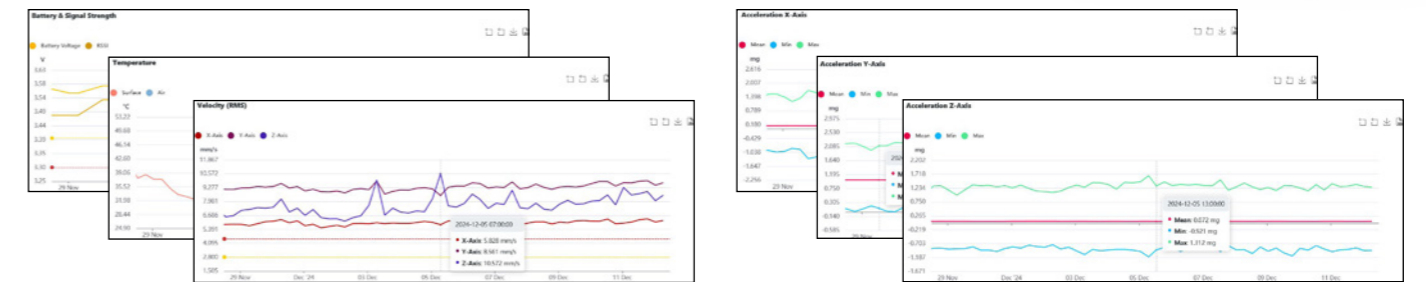

De SPIOT Sensor: Perfect in uw conditiebewakingsstrategie

Onze oplossing dekt alle aspecten van conditiebewaking:

- **Routegebaseerde bewaking** voor flexibele controle.
- **Continue bewaking** voor maximale veiligheid.
- **Gebeurtenisgebaseerde metingen** voor nauwkeurige probleemidentificatie.

Hoe u ook kiest om de conditie van uw apparatuur te bewaken, de SPIOT-sensor combineert de flexibiliteit van routegebaseerde bewaking, de veiligheid van continue bewaking en de kosteneffectiviteit van de gebaseerde conditiebewaking per gebeurtenis.